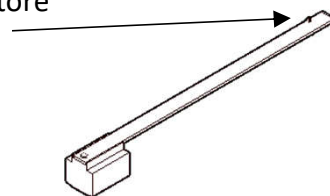

## Chiusura rallentata filo muro *Soft closing damper flush door*

Vite di regolazione  
per attivatore

Fermo con attivatore

Gommino Paracolpi

Chiave a brugola da 6

Carrello

Guida inferiore

Carrello con rallentatore (incluso tappo)