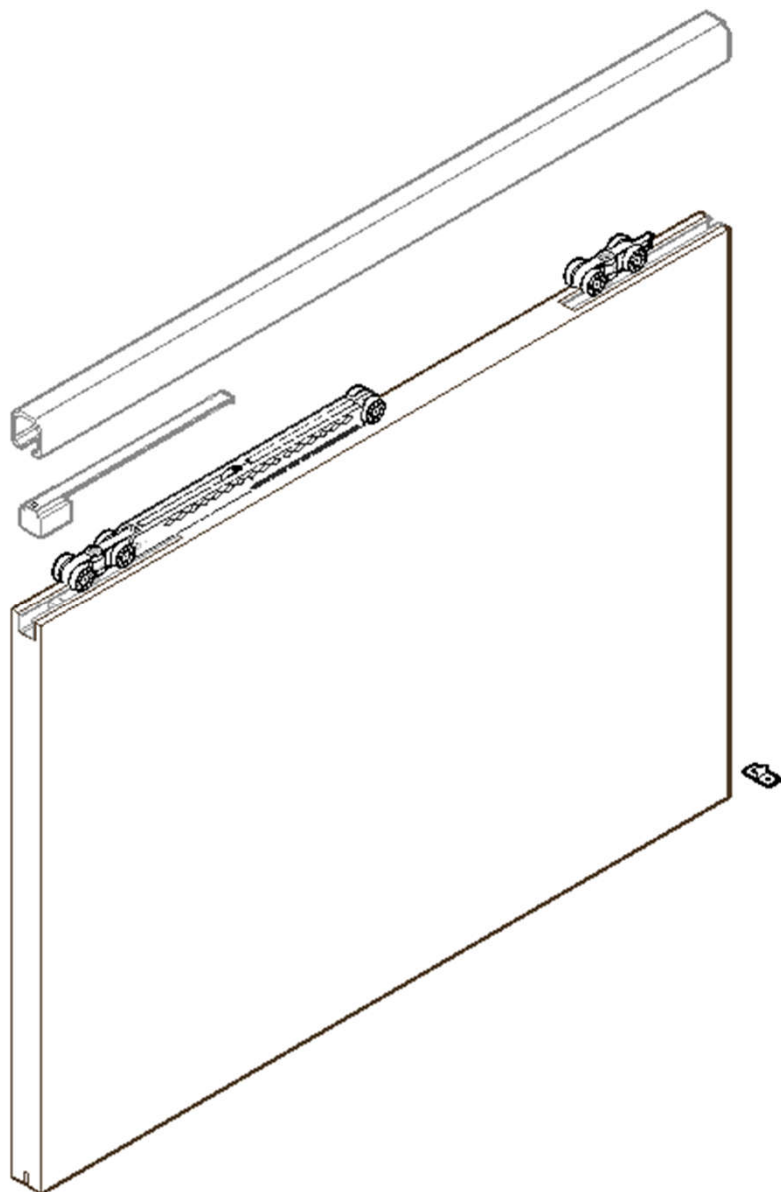

## Chiusura rallentata filo muro *Soft closing damper flush door*

Vite di regolazione  
per attivatore

Fermo con attivatore

Gommino Paracolpi

Chiave a brugola da 6

Carrello

Guida inferiore

Carrello con rallentatore (incluso tappo)