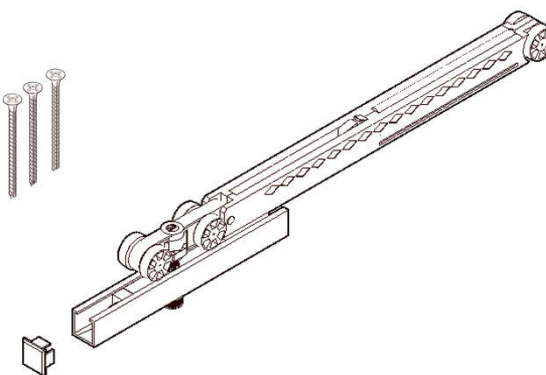

## Chiusura rallentata filo muro *Soft closing damper flush door*

Vite di regolazione  
per attivatore

Fermo con attivatore

Gommino Paracolpi

Chiave a brugola da 6

Carrello

Guida inferiore

Carrello con rallentatore (incluso tappo)