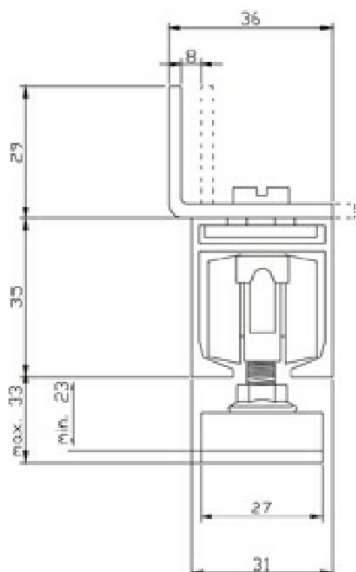

Carrello portata 80-100 Kg

Carrello stampato in nylon con cuscinetti a rullini a sfera portata 80 Kg

Carrello stampato in nylon con ruote indipendenti a sfera rivestite in nylon portata 100 Kg

Nr 2 carrelli art. C/80
Nr 2 carrelli art. C/100

Nr 2 staffe art. ST/40-120

Nr 2 fermo corsa
art. FC/40-120

Nr 1 guida inferiore
art. GI/40-160

Bulloneria art. BL/40-120

kit per porte scorrevoli Kg 80/100 art. DL/80/100

Carrello portata 80-100 Kg

Nr 1 Binario
art. BN/40-80

Nr 1 Binario
art. BN/40-80/01

Staffetta di fissaggio
art. ST/01

Lunghezza mm	Articolo senza squadretta	Articolo con squadretta
1500	art. G80100L1500	art. G80100 L1500SQ
1750	art. G80100L1750	art. G80100L1750SQ
2000	art. G80100L2000	art. G80100L2000SQ
2500	art. G80100L2500	art. G80100L2500SQ
3000	art. G80100L3000	art. G80100L3000SQ