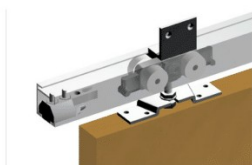

Nr 1 Binario
art. BN/40-80/01

Staffetta di fissaggio
art. ST/01

Lunghezza mm	Articolo senza squadretta	Articolo con squadretta
1500	art. G80100L1500	art. G80100 L1500SQ
1750	art. G80100L1750	art. G80100L1750SQ
2000	art. G80100L2000	art. G80100L2000SQ
2500	art. G80100L2500	art. G80100L2500SQ
3000	art. G80100L3000	art. G80100L3000SQ

confezione standard 25 pz

Guarnitura completa di binario e accessori con e senza squadretta

Esempio illustrativo di montaggio con guarnitura completa