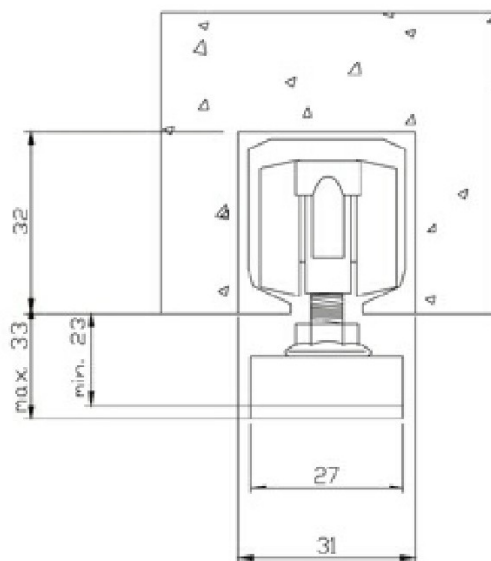

Carrello portata 80-100 Kg

Carrello stampato in nylon con cuscinetti a rullini a sfera portata 80 Kg

Carrello stampato in nylon con ruote indipendenti a sfera rivestite in nylon portata 100 Kg

Nr 2 carrelli art. C/80
Nr 2 carrelli art. C/100

Nr 2 staffe art. ST/40-120

Nr 2 fermo corsa
art. FC/40-120

Nr 1 guida inferiore
art. GI/40-160

Bulloneria art. BL/40-120

kit per porte scorrevoli Kg 80/100 art. DL/80/100

Carrello portata 80-100 Kg

Nr 1 Binario
art. BN/40-80

Nr 1 Binario
art. BN/40-80/01

Staffetta di fissaggio
art. ST/01

Lunghezza mm	Articolo senza squadretta	Articolo con squadretta
1500	art. G80100L1500	art. G80100 L1500SQ
1750	art. G80100L1750	art. G80100L1750SQ
2000	art. G80100L2000	art. G80100L2000SQ
2500	art. G80100L2500	art. G80100L2500SQ
3000	art. G80100L3000	art. G80100L3000SQ