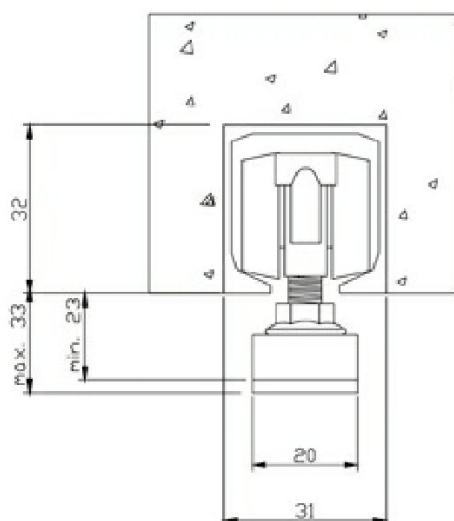

## Carrello portata 40-60 Kg

---

Carrello stampato in nylon con cuscinetti a sfera portata 40/60 Kg

Nr 2 carrelli art. C/120

Nr 2 staffe art. ST/40-120

Nr 2 fermo corsa  
art. FC/40-120

Nr 1 guida inferiore  
art. GV/40-160

## Carrello portata 40-60 Kg

Nr 1 Binario  
art. BN/40-80  
Nr 1 Traks mt 6  
art. BN/40-80

Nr 1 Binario  
art. BN/40-80/01  
Nr 1 Traks mt 6  
art. BN/40-80/01

Staffetta di fissaggio  
art ST/01  
Implantation stirrup  
art. ST/01

Lunghezza mm	Articolo senza squadretta	Articolo con squadretta
1500	art. G4060L1500	art. G4060L1500SQ
1750	art. G4060L1750	art. G4060L1750SQ
2000	art. G4060L2000	art. G4060L2000SQ
2500	art. G4060L2500	art. G4060L2500SQ
3000	art. G4060L3000	art. G4060L3000SQ