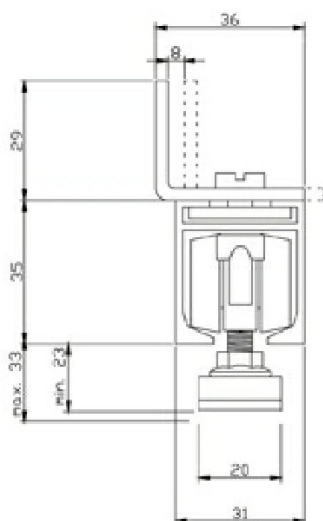

## Carrello portata 40-60 Kg

---

Carrello stampato in nylon con cuscinetti a sfera portata 40/60 Kg

Nr 2 carrelli art. C/120

Nr 2 staffe art. ST/40-120

Nr 2 fermo corsa  
art. FC/40-120

Nr 1 guida inferiore  
art. GV/40-160

## Carrello portata 40-60 Kg

Nr 1 Binario  
art. BN/40-80  
Nr 1 Traks mt 6  
art. BN/40-80

Nr 1 Binario  
art. BN/40-80/01  
Nr 1 Traks mt 6  
art. BN/40-80/01

Staffetta di fissaggio  
art ST/01  
Implantation stirrup  
art. ST/01

Lunghezza mm	Articolo senza squadretta	Articolo con squadretta
1500	art. G4060L1500	art. G4060L1500SQ
1750	art. G4060L1750	art. G4060L1750SQ
2000	art. G4060L2000	art. G4060L2000SQ
2500	art. G4060L2500	art. G4060L2500SQ
3000	art. G4060L3000	art. G4060L3000SQ