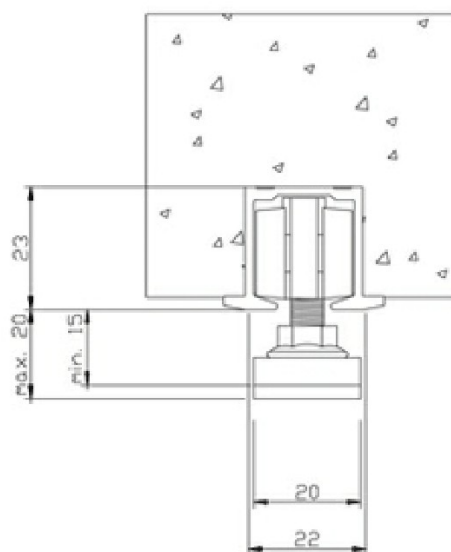

Carrello portata 30 Kg

Carrello stampato in nylon con cuscinetti a sfera portata 30 Kg

Nr 2 carrelli art. C/30

Nr 2 staffe art. ST/30

Nr 2 fermo corsa art. FC/30

Nr 1 guida inferiore art. GI/30

Bulloneria art. BL/30

kit per porte scorrevoli Kg 30 art. DL/30

Carrello portata 30 Kg

Nr 1 Binario
art. BN/30
Nr 1 Traks mt 6
art. BN/30

Nr 1 Binario
art. BN/30/01
Nr 1 Traks mt 6
art. BN/30/01

Staffetta di fissaggio
art. SQ/01
Implantation strip
art. ST/01

Lunghezza mm	Articolo senza squadretta	Articolo con squadretta
1500	art. G30L1500	art. G30L1500SQ
1750	art. G30L1750	art. G30L1750SQ
2000	art. G30L2000	art. G30L2000SQ
2500	art. G30L2500	art. G30L2500SQ
3000	art. G30L3000	art. G30L3000SQ