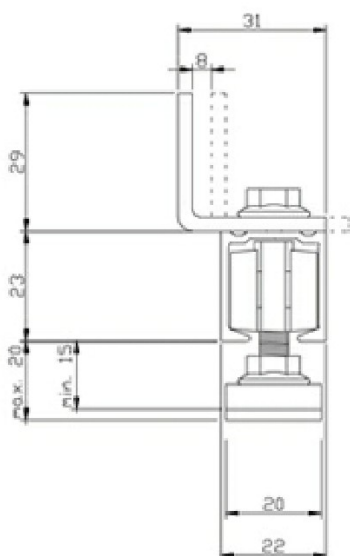

Carrello portata 30 Kg

Carrello stampato in nylon con cuscinetti a sfera portata 30 Kg

Nr 2 carrelli art. C/30

Nr 2 staffe art. ST/30

Nr 2 fermo corsa art. FC/30

Nr 1 guida inferiore art. GI/30

Bulloneria art. BL/30

kit per porte scorrevoli Kg 30 art. DL/30

Carrello portata 30 Kg

Nr 1 Binario
art. BN/30
Nr 1 Traks mt 6
art. BN/30

Nr 1 Binario
art. BN/30/01
Nr 1 Traks mt 6
art. BN/30/01

Staffetta di fissaggio
art. SQ/01
Implantation strip
art. ST/01

Lunghezza mm	Articolo senza squadretta	Articolo con squadretta
1500	art. G30L1500	art. G30L1500SQ
1750	art. G30L1750	art. G30L1750SQ
2000	art. G30L2000	art. G30L2000SQ
2500	art. G30L2500	art. G30L2500SQ
3000	art. G30L3000	art. G30L3000SQ