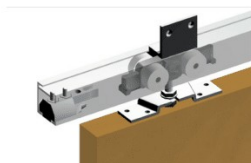

Bulloneria art. BL/40-120

kit per porte scorrevoli Kg 120 art. DL/120

Carrello portata 120 Kg

Nr 1 Binario
art. BN/120

Staffetta di fissaggio
art. ST/01

Lunghezza mm	Articolo senza squadretta	Articolo con squadretta
1500	art. G120L1500	art. G120L1500SQ
1750	art. G120L1750	art. G120L1750SQ
2000	art. G120L2000	art. G120L2000SQ
2500	art. G120L2500	art. G120L2500SQ
3000	art. G120L3000	art. G120L3000SQ

confezione standard 25 pz

Guarnitura completa di binario e accessori con e senza squadretta

Esempio illustrativo di montaggio con guarnitura completa