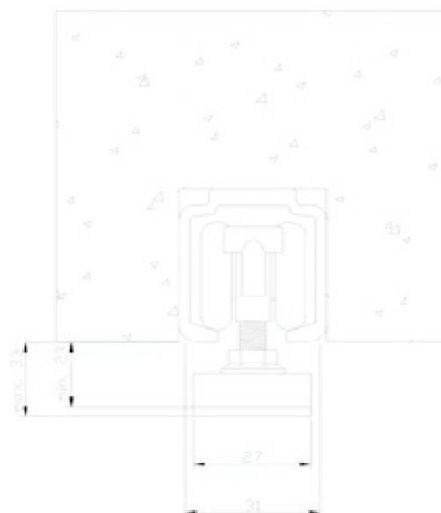

Carrello portata 120 Kg

Carrello stampato in nylon con cuscinetti a sfera rivestite in nylon 120Kg

Nr 2 carrelli art. C/120

Nr 2 staffe art. ST/40-120

Nr 2 fermo corsa
art. FC/40-120

Nr 1 guida inferiore
art. GI/40-160

Bulloneria art. BL/40-120

kit per porte scorrevoli Kg 120 art. DL/120

Carrello portata 120 Kg

Nr 1 Binario
art. BN/120

Staffetta di fissaggio
art. ST/01

Lunghezza mm	Articolo senza squadretta	Articolo con squadretta
1500	art. G120L1500	art. G120L1500SQ
1750	art. G120L1750	art. G120L1750SQ
2000	art. G120L2000	art. G120L2000SQ
2500	art. G120L2500	art. G120L2500SQ
3000	art. G120L3000	art. G120L3000SQ

confezione standard 25 pz

Guarnitura completa di binario e accessori con e senza squadretta

Esempio illustrativo di montaggio con guarnitura completa