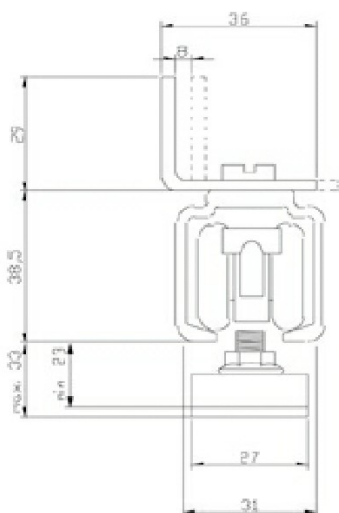

Carrello portata 120 Kg

Carrello stampato in nylon con cuscinetti a sfera rivestite in nylon 120Kg

Nr 2 carrelli art. C/120

Nr 2 staffe art. ST/40-120

Nr 2 fermo corsa
art. FC/40-120

Nr 1 guida inferiore
art. GI/40-160

Bulloneria art. BL/40-120

kit per porte scorrevoli Kg 120 art. DL/120

Carrello portata 120 Kg

Nr 1 Binario
art. BN/120

Staffetta di fissaggio
art. ST/01

Lunghezza mm	Articolo senza squadretta	Articolo con squadretta
1500	art. G120L1500	art. G120L1500SQ
1750	art. G120L1750	art. G120L1750SQ
2000	art. G120L2000	art. G120L2000SQ
2500	art. G120L2500	art. G120L2500SQ
3000	art. G120L3000	art. G120L3000SQ

confezione standard 25 pz

Guarnitura completa di binario e accessori con e senza squadretta

Esempio illustrativo di montaggio con guarnitura completa