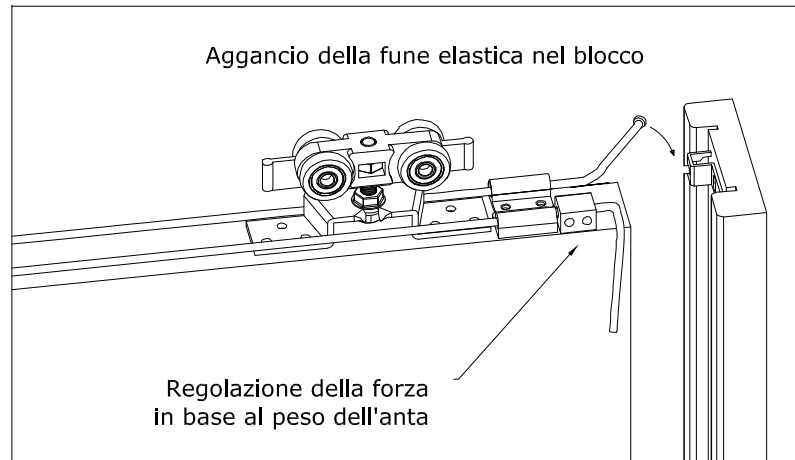

Sistema di Autochiusura 40 / 160 kg

Autoclosing Door System 40 / 160 kg

Istruzioni di montaggio
Assembling Instruction

Sistema di Autochiusura con Rallentatore 40 kg

Autoclosing Door System with speed reducer 40 kg

Istruzioni di montaggio
Assembling Instruction