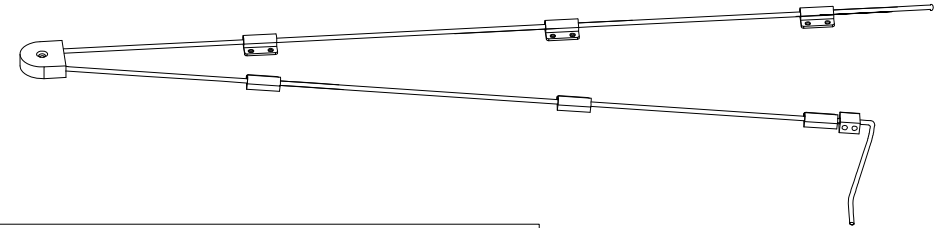

Sistema di Autochiusura 40 / 160 kg

Autoclosing Door System 40 / 160 kg

Istruzioni di montaggio
Assembling Instruction

Sistema di Autochiusura con Rallentatore 40 kg

Autoclosing Door System with speed reducer 40 kg