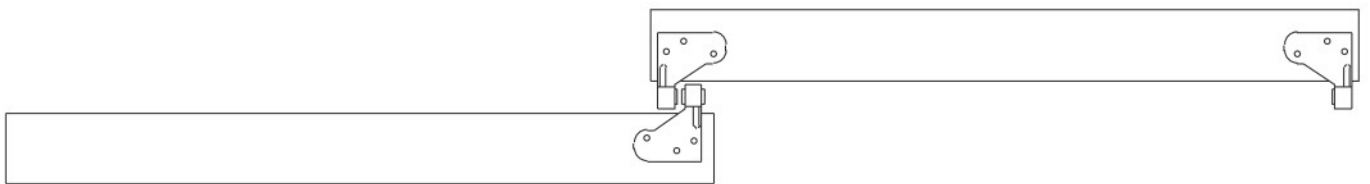

Nr 1 guida doppia
art. TRS 02/1

Nr 1 double guide
art. TRS 02/01

Set di viti

Set of screws

Vista chiusa

Vista aperta

confezione standard 50 pz