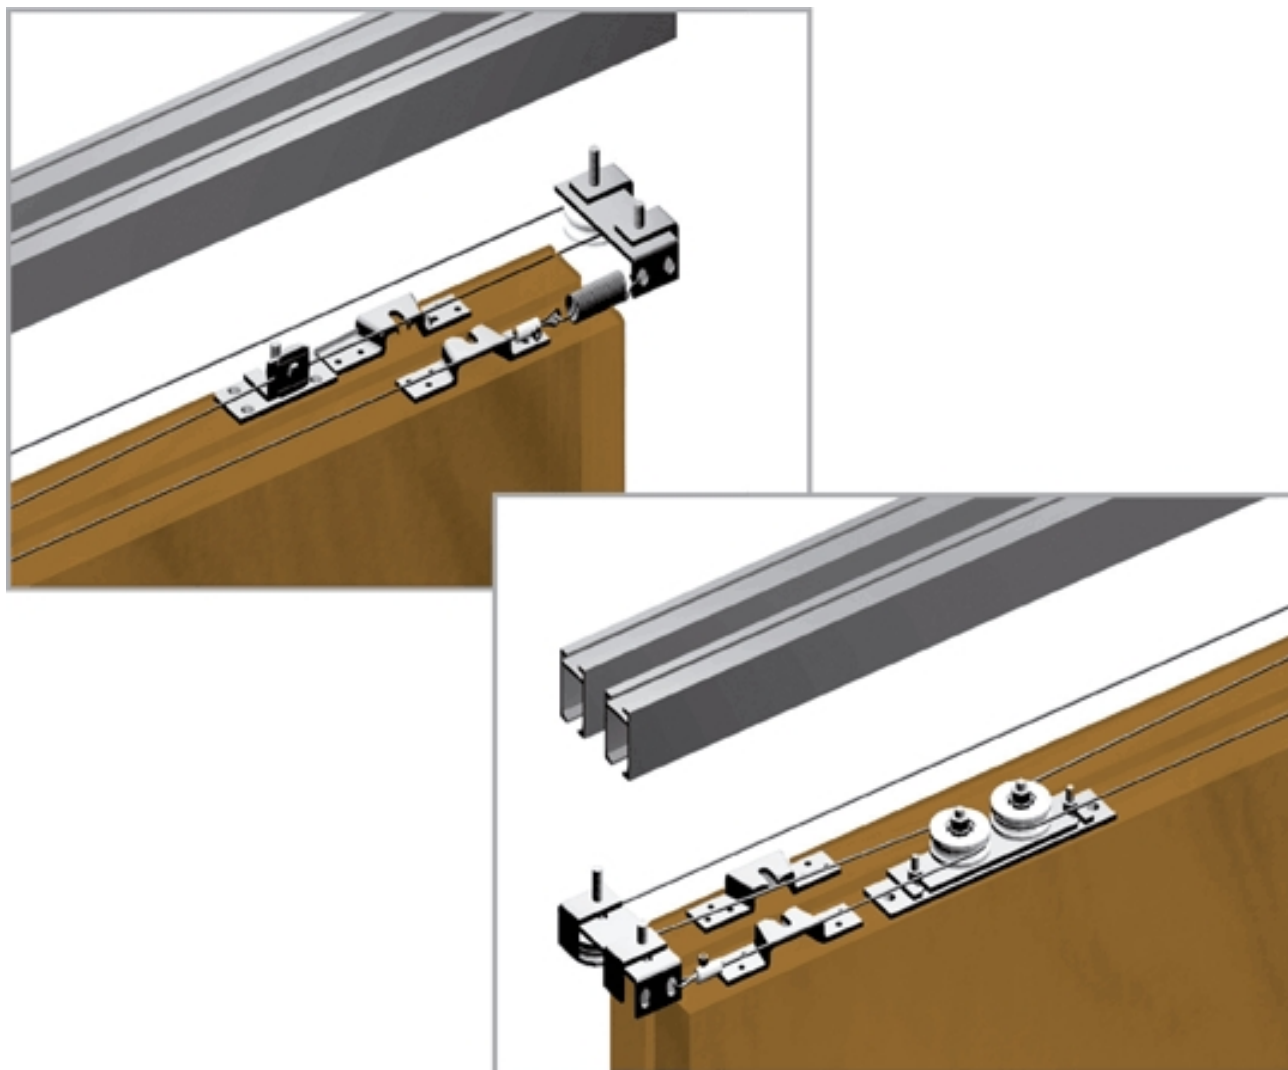

Esempio illustrativo di montaggio con apertura telescopica

Staffe laterali aggancio con molla laterale - art. ATL ST 2

Staffe laterali aggancio senza molla - art. ATL ST1

Staffa aggancio porta e cavetto art. APS ST4

Staffa con ruote aggancio porta - art. ATL ST3

Cavetto con fermi art. ATL ST5

kit apertura telescopica art. DLATL80

confezione standard 20 pz